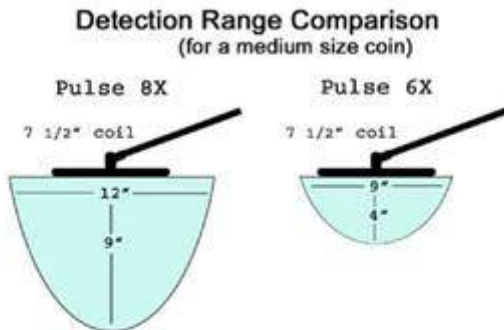

Особенности прибора Pulse 8X:

- качественная конструкция;
- индикатор считываемых данных;
- аудио-разъем со съемными наушниками;
- аккумуляторы;
- дополнительные сменные катушки. Разнообразие размеров катушек позволяет использовать детектор на суше, под водой, а также с борта судна;
- прибор подлежит двухлетней гарантии от компании JW Fishers.

Сравнение дальности обнаружения (для монеты среднего размера)

Дополнения к стандартной комплектации

- подводный разъем для подсоединения катушки;
- двойные наушники для проведения подводных работ;
- зарядное устройство для питания от сети с напряжением 220 В переменного тока;
- запасной аккумулятор;
- дополнительная катушка 10 дюймов (25,4 см);
- дополнительная катушка 5 дюймов (12,7 см);
- катушка 16 дюймов (40,64 см) с укороченной ручкой;
- катушка 18 дюймов (45,72 см) для использования с судна;
- катушка 8x48 дюймов (20,3x121,9 см), полозья и кабель 30 м дополнительная зондовая катушка (1 дюйм в диаметре x 22 дюйма (55,9 см) в длину)
- дополнительная зондовая катушка (1 дюйм в диаметре x 22 дюйма (55,9 см) в длину)